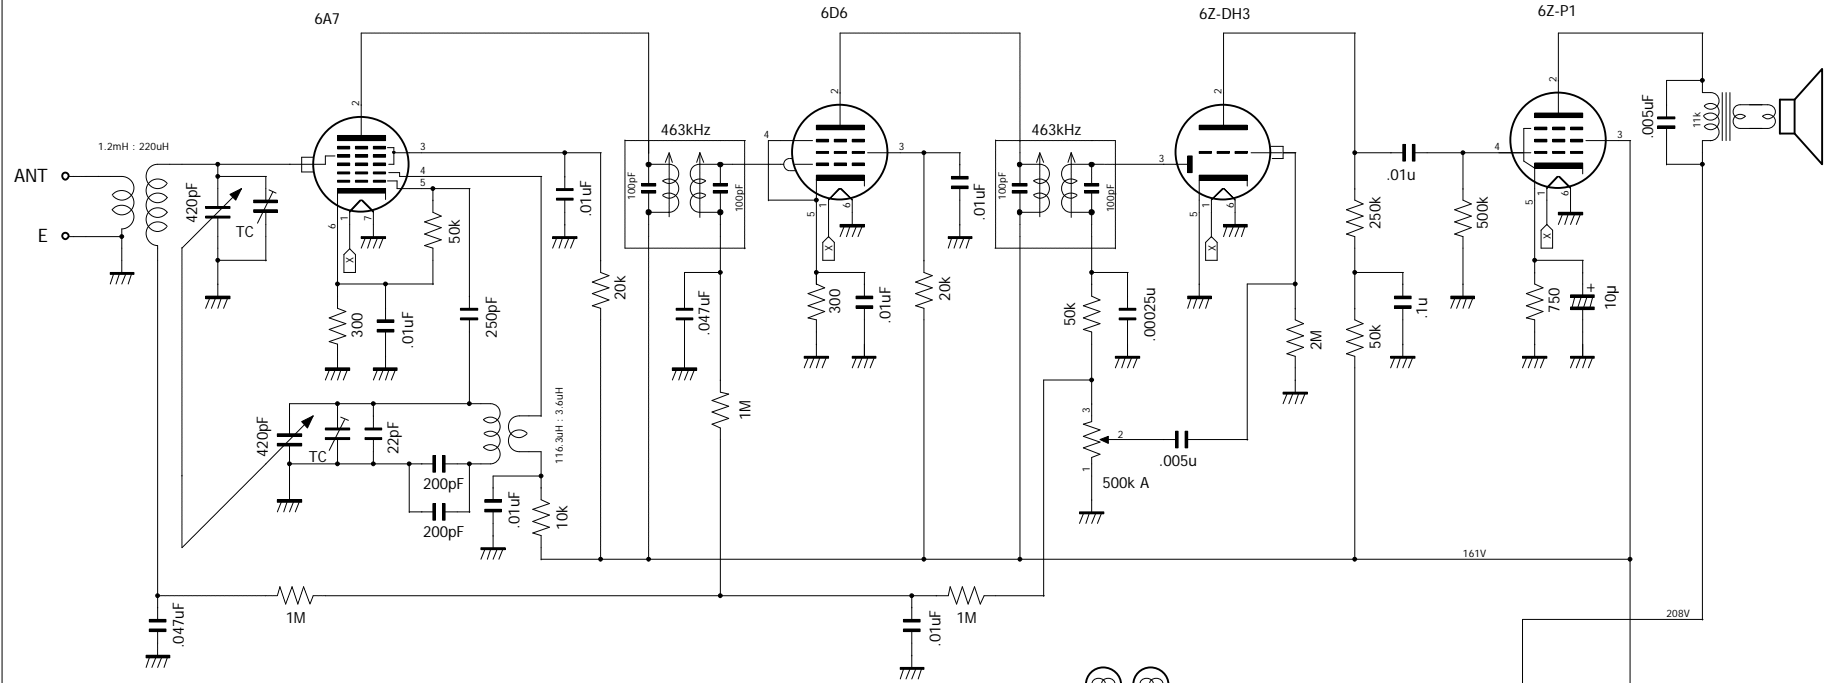

松代東京無線 トム13型5球普及型スーパー (修復後)

注) オリジナルの定数は不明なところあり。

2007.01.07
H.Kurashima