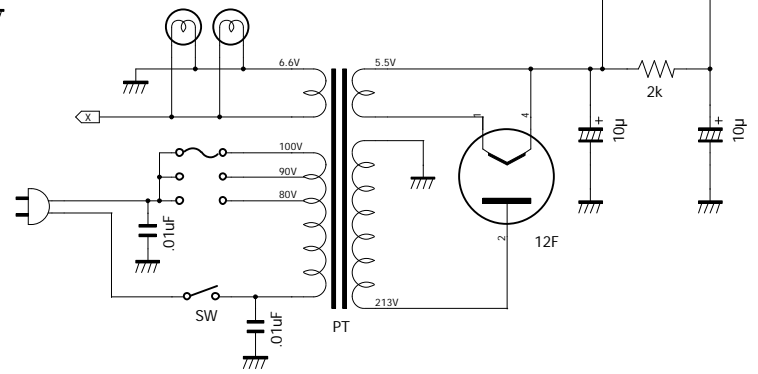

松代東京無線 トム13型5球普及型スーパー (修復後)

注) オリジナルの定数は不明なところあり。

2007.01.07
H.Kurashima